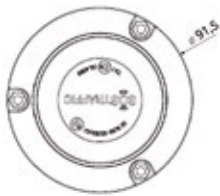

R10

REF.

V

RV0250.00

12/80V

Aplicación
UNIVERSAL

LED

E