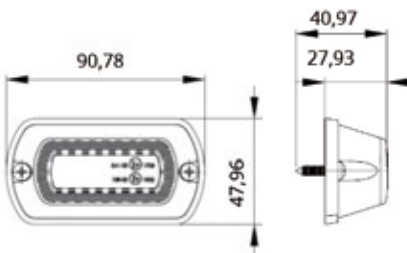

LED

E
R65
R10

REF.	V	Lumen	IP
RV0512.00	12/24V	900	69

Cuerpo grafeno superconductor