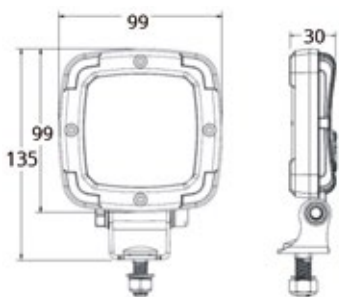

Aplicación
UNIVERSAL

LED

E

R23
R10

REF.	V	Lumen	IP
FT0104.00	12/24V	3.160	69

HOMOLOGADO MARCHA ATRÁS / Carcasa aluminio

Aplicación
UNIVERSAL