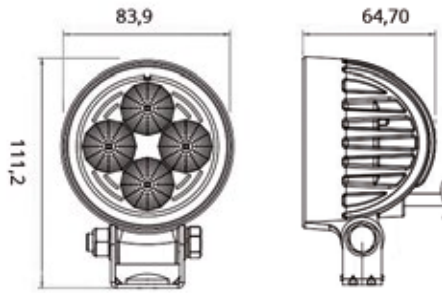

Aplicación
UNIVERSAL

LED

E
R10

REF.	V	Lumen	IP
545.00	12/24V	1.000	69

Cuerpo aluminio

Aplicación
UNIVERSAL