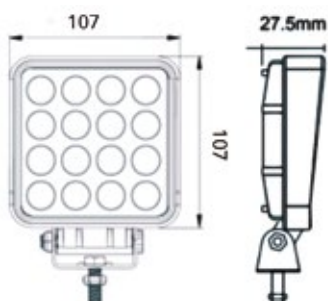

Aplicación
UNIVERSAL

LED

E

R23
R10

REF.	V	Lumen	IP
FT0104.00	12/24V	3.160	69

HOMOLOGADO MARCHA ATRÁS / Carcasa aluminio

Aplicación
UNIVERSAL

LED

E

R23
R10

REF.	V	Lumen	IP
FT0101.00	12/24V	2.016	69

HOMOLOGADO MARCHA ATRÁS / Cuerpo grafeno superconductor

Aplicación
UNIVERSAL

LED

E

R10

REF.	V	Lumen	IP
FT0102.00	12/24V	3.250	69

Cuerpo aluminio

Aplicación
UNIVERSAL

LED

E

R10

REF.	V	Lumen	IP
FT0103.00	12/24V	3.960	69

Cuerpo aluminio