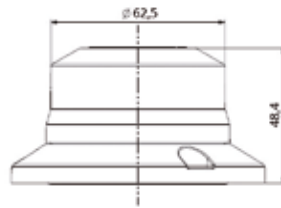

Aplicación
UNIVERSAL

LED

E

R10

REF.

V

RV0250.00

12/80V

Aplicación
UNIVERSAL