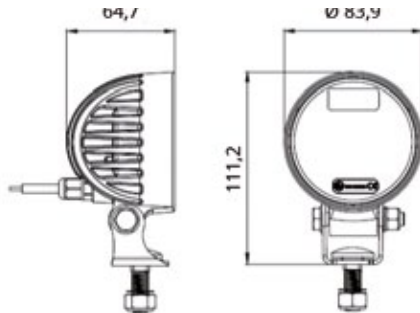

LED

E
R10

Cuerpo aluminio

REF.	V	Lumen	IP
FT0106.00	12/80V	600	69

FARO SEÑALIZACIÓN SEGURIDAD

Aplicación
UNIVERSAL