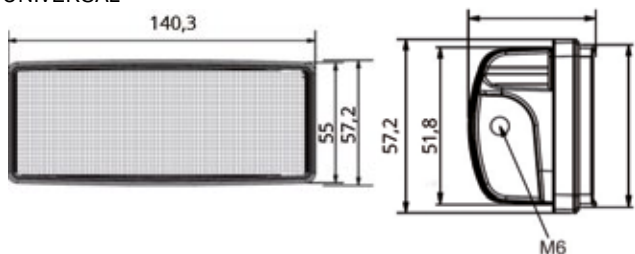

LED

E

R23
R10

REF.	V	Lumen	IP
FT0101.00	12/24V	2.016	69

HOMOLOGADO MARCHA ATRÁS / Cuerpo grafeno superconductor

Aplicación
UNIVERSAL

LED

E