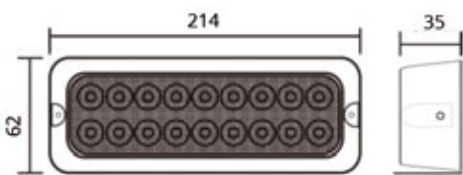

LED

E

R10

REF.	V	Lumen	IP
FT0103.00	12/24V	3.960	69

Cuerpo aluminio