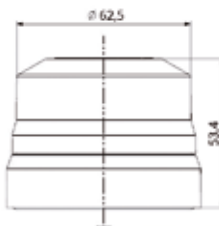

LED

E

R65
R10

REF.

V

COLOR

RV0246.00

12/24V

RVB246.50

12/24V

Aplicación
UNIVERSAL