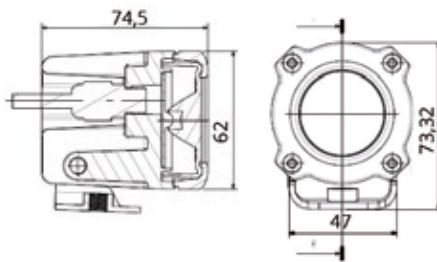

Cuerpo aluminio

Aplicación
UNIVERSAL

LED

E
R10

REF.	V	Lumen	IP
545.00	12/24V	1.000	69

Cuerpo aluminio

Aplicación
UNIVERSAL

LED