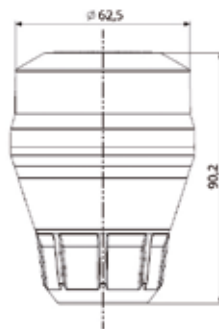

Aplicación
UNIVERSAL

LED

E

R10

REF.

V

RV0250.00

12/80V

Aplicación
UNIVERSAL

LED

E

R65
R10

REF.

V

COLOR

RV0251.00

12/24V

RVB251.50

12/24V

Aplicación
UNIVERSAL

LED

E

R65
R10

REF.

V

COLOR

RV0246.00

12/24V

RVB246.50

12/24V

Aplicación
UNIVERSAL

LED

E

R65
R10

REF.

V

COLOR

RV0255.00

12/24V

RVB255.50

12/24V