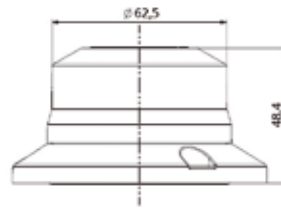

LED

E

R65
R10

REF.

V

COLOR

RV0251.00

12/24V

RVB251.50

12/24V

Aplicación
UNIVERSAL